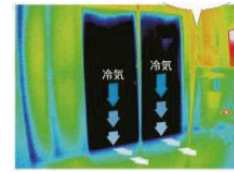

窓辺の寒さ 暑さ 光熱費 でお悩みの方必見！

大型補助金 の出ている 今がお得に リフォームできるチャンスです！

おすすめ

窓交換

カバー工法で、壁を壊さずに最新性能の断熱窓に交換できる！

例1

欄間・中残
が無くなり
スッキリ！

改修前

改修後

樹脂窓に
なると
部屋全体が
あたたかい

(アルミ窓(1枚ガラス))

(樹脂窓(エコガラス))

例2

窓種を変えて
換気ができる
窓に！

改修前

改修後