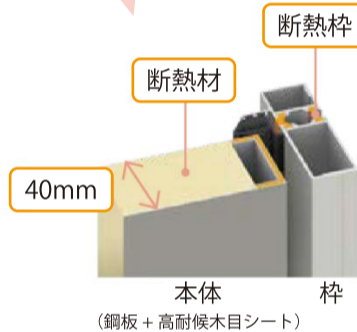

スマートフォンや
リモコンを使用して
施錠・解錠を行う

FamiLock などの
便利な機能も
選択可能！