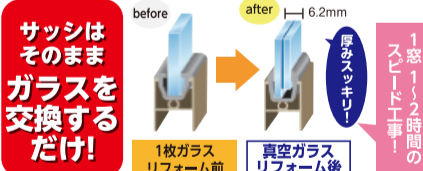

ガラス交換

あっという間に断熱ガラスに早変わり!!

1枚ガラスの約4倍の

断熱性能!

高断熱

節電

エコガラス

[引違い窓]掃き出しサイズ
幅169cm×高さ183cm

製品+工事

12.6万円~※

[引違い窓]小サイズ
幅78cm×高さ77cm

製品+工事

6.5万円~※

※掲載価格は標準的な工事の金額です。現場状況により差額が発生する場合がありますのでご注意ください。補助事業は予算がなくなり次第終了しますのでご注意ください。

株式会社ミネトヨー住器

TEL 042-650-7557