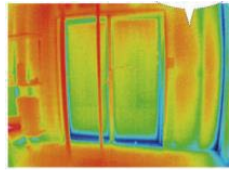

窓辺の寒さ 暑さ 光熱費 でお悩みの方必見！

大型補助金 の出ている 今がお得に リフォームできるチャンスです！

おすすめ

窓交換

カバー工法で、壁を壊さずに最新性能の断熱窓に交換できる！

例1

欄間・中残
が無くなり
スッキリ！

改修前

改修後

樹脂窓に
なると
部屋全体が
あたたかい

(アルミ窓(1枚ガラス))

(樹脂窓(エコガラス))

例2

窓種を変えて
換気ができる
窓に！

改修前

改修後